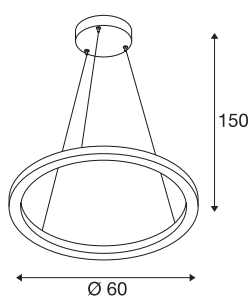

INFORMATIONS TECHNIQUES

Réf. :	1002909
Tension nominale primaire	220-240V ~50/60Hz mA/V
Courant secondaire / tension secondaire	600mA
Longueur du câble de suspension	300 cm
Hauteur	3 cm
Diamètre	60 cm
Poids net	1.874 kg
Poids brut	3.757 kg
Code IP	IP 20
Classe de protection	I
Montage	En saillie
Détails de montage	Plafond
Variable	Oui
Technologie de variation de l'éclairage	DALI
Puissance en watts	24 W
Lumen	1550 lm
Température de couleur	3000/4000 Kelvin
Coloris	noir
IRC	90
Données LXXBXX	L70B50
Durée de vie	30000 h
Température ambiante minimale	-20 °C

Source Lumineuse

916474		Température ambiante maximale	50 °C
		Page du BIG WHITE	770