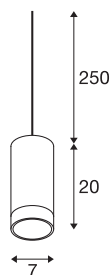

ASTINA

suspension intérieure, blanc, GU10/QPAR51, 10W max, câble nu sans patère

La suspension 230V ASTINA a été fabriquée en aluminium et convient aussi bien à l'utilisation de sources halogènes GU10 que de sources Retrofit LED. Le boîtier du luminaire dispose d'un cache en verre, qui offre un éclairage indirect. ASTINA PD est prête pour le raccordement direct à la tension secteur 230V.

INFORMATIONS TECHNIQUES

Réf. :	1002937
Douille	GU10
Source	QPAR51
Nombre de douilles	1
Lampes incluses	Non
Tension nominale primaire	220-240V ~50/60Hz mA/V
Longueur du câble de suspension	250 cm
Hauteur	20 cm
Diamètre	7 cm
Poids net	0.652 kg
Poids brut	0.825 kg
Code IP	IP 20
Classe de protection	I
Détails de montage	Plafond avec accessoires
Puissance en watts	10 W
Coloris	blanc
Page du BIG WHITE	160