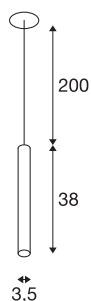

HELIA AMBIENT 35

suspension LED indoor noire, patère plate

HELIA AMBIENT 35 est une suspension encastrable au design sobre et épuré. Ce luminaire est disponible avec ou sans patère. Il intègre une LED Premium blanc chaud diffusant une lumière agréable à travers le cache acrylique. Le luminaire est livré avec un câble de suspension/d'alimentation.

INFORMATIONS TECHNIQUES

Réf. :	1003435
Courant secondaire / tension secondaire	500mA
Longueur	38 cm
Longueur du câble de suspension	200 cm
Diamètre	3.5 cm
Diamètre d'encastrement	6.8 cm
Profondeur d'encastrement	3 cm
Poids net	0.656 kg
Poids brut	0.95 kg
Classe de protection	III
Montage	Encastrement
Détails de montage	Plafond
Puissance en watts	7.5 W
Lumen	425 lm
Température de couleur	3000 Kelvin
Coloris	noir
IRC	90
Données LXXBXX	L70B50
Durée de vie	30000 h
Page du BIG WHITE	157