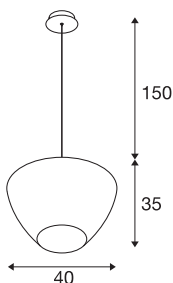

## PANTILO CONVEX 40

suspension intérieure, chrome, E27, max 40W

La suspension PANTILO CONVEX 40 séduit par son aspect original. PANTILO CONVEX 40 est dotée d'un abat-jour en verre chromé que vous pouvez combiner pour créer votre propre composition de luminaires.

## INFORMATIONS TECHNIQUES

Réf. :	1003444
Douille	E27
Tension nominale primaire	220-240V ~50/60Hz mA/V
Longueur du câble de suspension	150 cm
Hauteur	35 cm
Diamètre	40 cm
Poids net	2.092 kg
Poids brut	6.703 kg
Classe de protection	I
Montage	En saillie
Détails de montage	Plafond
Puissance en watts	40 W
Coloris	chrome
Page du BIG WHITE	163

## Source Préconisée

1005303	A60 E27 , ampoule LED, transparent, 7,5 W, 2700 - K, IRC90, 320°
1005309	G95 E27 , ampoule LED, transparent, 7,5 W, 2700 - K, IRC90, 320°
1005310	G125 E27 , ampoule LED, transparent, 7,5 W, 2700 - K, IRC90, 320°