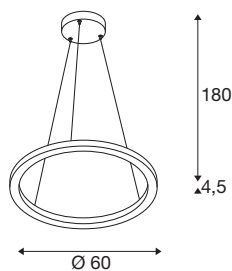

INFORMATIONS TECHNIQUES

Réf. :	1004759
Nombre de sorties lumineuses différentes	2
Tension nominale primaire	220-240V ~50/60Hz mA/V
Courant secondaire / tension secondaire	600mA
Longueur du câble de suspension	180 cm
Hauteur	4.5 cm
Diamètre	60 cm
Poids net	2.117 kg
Poids brut	4.081 kg
Classe de protection	I
Montage	En saillie
Détails de montage	Plafond
Variable	Oui
Technologie de variation de l'éclairage	Variateur en fin de phase
Puissance en watts	24 W
Lumen	820 / 830 lm
Température de couleur	2700/3000 Kelvin
Angle de rayonnement	130 °
Coloris	noir
IRC	90
Page du BIG WHITE	121