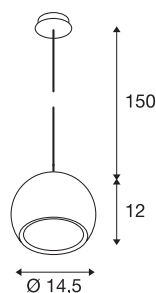

## LIGHT EYE® 150

suspension intérieure, blanc, GU10/QPAR111, 75W max

Le design prisé de la gamme LIGHT EYE se décline en suspension pouvant recevoir des sources halogènes 230V de type ES111. Doté d'une suspension de 150 cm, ce luminaire est disponible en plusieurs coloris de boîtier. La suspension LIGHT EYE est prête pour le raccordement direct à la tension secteur 230V.

## INFORMATIONS TECHNIQUES

Réf. :	133481
Douille	GU10
Source	QPAR111
Nombre de douilles	1
Lampes incluses	Non
Tension nominale primaire	220-240V ~50/60Hz mA/V
Longueur du câble de suspension	150 cm
Hauteur	12 cm
Diamètre	14.5 cm
Poids net	0.708 kg
Poids brut	0.959 kg
Code IP	IP 20
Classe de protection	I
Montage	En saillie
Détails de montage	Plafond
Puissance en watts	75 W
Coloris	blanc
Page du BIG WHITE	172