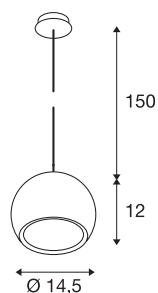

LIGHT EYE® 150

suspension intérieure, chrome, GU10/QPAR111, 75W max

Le design prisé de la gamme LIGHT EYE se décline en suspension pouvant recevoir des sources halogènes 230V de type ES111. Doté d'une suspension de 150 cm, ce luminaire est disponible en plusieurs coloris de boîtier. La suspension LIGHT EYE est prête pour le raccordement direct à la tension secteur 230V.

INFORMATIONS TECHNIQUES

Réf. :	133482
Douille	GU10
Source	QPAR111
Nombre de douilles	1
Lampes incluses	Non
Tension nominale primaire	220-240V ~50/60Hz mA/V
Longueur du câble de suspension	150 cm
Hauteur	12 cm
Diamètre	14.5 cm
Poids net	0.712 kg
Poids brut	0.949 kg
Code IP	IP 20
Classe de protection	I
Montage	En saillie
Détails de montage	Plafond
Puissance en watts	75 W
Coloris	chrome
Page du BIG WHITE	172