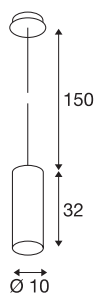

ENOLA

suspension intérieure, or, E27, 60W max

La suspension ENOLA est fabriquée en aluminium et se compose d'un cylindre orienté vers le bas. Grâce aux nombreux coloris de boîtier disponibles, la suspension ENOLA est idéale pour des installations combinées. Les clients peuvent ainsi créer des jeux de couleurs personnalisés. Avec une douille E27 équipée pour des sources ordinaires ou à économie d'énergie, la suspension COMMO peut se brancher directement sur la tension secteur 230V.

INFORMATIONS TECHNIQUES

Réf. :	149387
Douille	E27
Nombre de douilles	1
Tension nominale primaire	220-240V ~50/60Hz mA/V
Longueur	32 cm
Longueur du câble de suspension	150 cm
Diamètre	10 cm
Poids net	1.101 kg
Poids brut	1.442 kg
Code IP	IP 20
Classe de protection	I
Montage	En saillie
Détails de montage	Plafond
Puissance en watts	60 W
Coloris	doré
Page du BIG WHITE	161

Source Préconisée

1005302	A60 E27 , ampoule LED, blanc, 13,2 W, 2700 K, IRC90, 220°
1005304	A60 E27 , ampoule LED, dépoli, 7,5 W, 2700 K, IR- C90, 320°