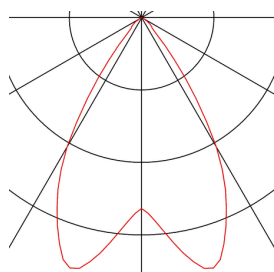

ENOLA

suspension intérieure, or, E27, 60W max

La suspension ENOLA est fabriquée en aluminium et se compose d'un cylindre orienté vers le bas. Grâce aux nombreux coloris de boîtier disponibles, la suspension ENOLA est idéale pour des installations combinées. Les clients peuvent ainsi créer des jeux de couleurs personnalisés. Avec une douille E27 équipée pour des sources ordinaires ou à économie d'énergie, la suspension COMMO peut se brancher directement sur la tension secteur 230V.

INFORMATIONS TECHNIQUES

Réf. :	149387
Douille	E27
Nombre de douilles	1
Tension nominale primaire	220-240V ~50/60Hz mA/V
Longueur	32 cm
Longueur du câble de suspension	150 cm
Diamètre	10 cm
Poids net	1.101 kg
Poids brut	1.442 kg
Code IP	IP 20
Classe de protection	I
Montage	En saillie
Détails de montage	Plafond
Puissance en watts	60 W
Coloris	doré
Page du BIG WHITE	161