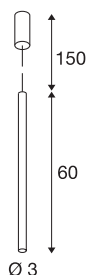

HELIA 30

suspension intérieure, blanc, LED, 10W, 3000K, variable Triac

HELIA 30 est une suspension au design épuré et sobre. Le luminaire est disponible en noir, blanc et cuivre brossé. Une LED Premium blanc chaud de 7,5W est alimentée par une alimentation constante intégrée. Le luminaire est livré avec un câble de 1,5 mètre. Le luminaire est ainsi prêt pour le raccordement direct à la tension secteur 230V.

INFORMATIONS TECHNIQUES

Réf. :	152361
Tension nominale primaire	220-240V ~50/60Hz mA/V
Courant secondaire / tension secondaire	500mA
Longueur	60 cm
Longueur du câble de suspension	150 cm
Diamètre	3 cm
Poids net	0.788 kg
Poids brut	1.063 kg
Code IP	IP 20
Classe de protection	I
Montage	En saillie
Détails de montage	Plafond
Variable	Oui
Technologie de variation de l'éclairage	Variateur en fin de phase
Puissance en watts	9.2 W
Lumen	670 lm
Température de couleur	3000 Kelvin
Angle de rayonnement	40 °
Coloris	blanc
IRC	90
Données LXXBXX	L70B50
Durée de vie	30000 h