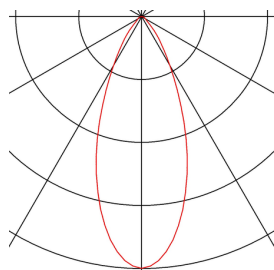

HELIA 30

suspension intérieure, blanc, LED, 10W, 3000K, variable Triac

HELIA 30 est une suspension au design épuré et sobre. Le luminaire est disponible en noir, blanc et cuivre brossé. Une LED Premium blanc chaud de 7,5W est alimentée par une alimentation constante intégrée. Le luminaire est livré avec un câble de 1,5 mètre. Le luminaire est ainsi prêt pour le raccordement direct à la tension secteur 230V.

INFORMATIONS TECHNIQUES

Réf. :	152361
Tension nominale primaire	220-240V ~50/60Hz mA/V
Courant secondaire / tension secondaire	500mA
Longueur	60 cm
Longueur du câble de suspension	150 cm
Diamètre	3 cm
Poids net	0.788 kg
Poids brut	1.063 kg
Code IP	IP 20
Classe de protection	I
Montage	En saillie
Détails de montage	Plafond
Variable	Oui
Technologie de variation de l'éclairage	Variateur en fin de phase
Puissance en watts	9.2 W
Lumen	670 lm
Température de couleur	3000 Kelvin
Angle de rayonnement	40 °
Coloris	blanc
IRC	90
Données LXXBXX	L70B50
Durée de vie	30000 h