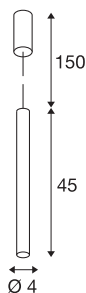

HELIA 40

suspension intérieure, blanc, LED, 12W, 3000K, variable Triac

HELIA 40 est une suspension au design épuré et sobre. Le luminaire est disponible en noir, blanc et cuivre brossé. Une LED Premium blanc chaud de 9 W est alimentée par une alimentation constante intégrée. Le luminaire est livré avec un câble de 1,5 mètre. Le luminaire est ainsi prêt pour le raccordement direct à la tension secteur 230V.

INFORMATIONS TECHNIQUES

Réf. :	152371
Tension nominale primaire	220-240V ~50/60Hz mA/V
Courant secondaire / tension secondaire	500mA
Longueur	45 cm
Longueur du câble de suspension	150 cm
Diamètre	4 cm
Poids net	0.88 kg
Poids brut	1.081 kg
Code IP	IP 20
Classe de protection	I
Montage	En saillie
Détails de montage	Plafond
Variable	Oui
Technologie de variation de l'éclairage	Variateur en fin de phase
Puissance en watts	10 W
Lumen	830 lm
Température de couleur	3000 Kelvin
Angle de rayonnement	30 °
Coloris	blanc
IRC	90
Données LXXBXX	L70B50
Durée de vie	30000 h

Source Lumineuse

916387	
--------	---

Température ambiante minimale	-20 °C
Température ambiante maximale	35 °C
Page du BIG WHITE	159