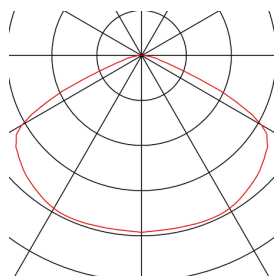

FORCHINI 50

suspension intérieure, Ø 50 cm, noir/or, E27, 40W max

La suspension FORCHINI PD-1 est la version la plus grande de cette gamme et dispose d'un abat-jour en fibre de verre, qui est raccordé à la patère chromée par un câble textile. Disponible au choix avec peinture extérieure noire mate ou blanche mate, vous avez à chaque fois le choix de la peinture interne en version argentée ou dorée. En plus de l'aspect optique, la surface intérieure réfléchissante a également des effets sur la couleur de l'éclairage. La FORCHINI PD-1 est livrée prête pour le raccordement direct à la tension secteur 230V.

INFORMATIONS TECHNIQUES

Réf. :	155530
Douille	E27
Nombre de douilles	1
Tension nominale primaire	220-240V ~50/60Hz mA/V
Longueur du câble de suspension	150 cm
Hauteur	25.5 cm
Diamètre	50 cm
Poids net	2.412 kg
Poids brut	4.603 kg
Code IP	IP 20
Classe de protection	I
Montage	En saillie
Détails de montage	Plafond
Puissance en watts	40 W
Coloris	doré
Page du BIG WHITE	170