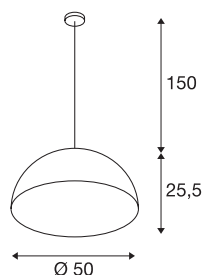

FORCHINI 50

suspension intérieure, Ø 50 cm, noir/or, E27, 40W max

La suspension FORCHINI PD-1 est la version la plus grande de cette gamme et dispose d'un abat-jour en fibre de verre, qui est raccordé à la patère chromée par un câble textile. Disponible au choix avec peinture extérieure noire mate ou blanche mate, vous avez à chaque fois le choix de la peinture interne en version argentée ou dorée. En plus de l'aspect optique, la surface intérieure réfléchissante a également des effets sur la couleur de l'éclairage. La FORCHINI PD-1 est livrée prête pour le raccordement direct à la tension secteur 230V.

INFORMATIONS TECHNIQUES

Réf. :	155530
Douille	E27
Nombre de douilles	1
Tension nominale primaire	220-240V ~50/60Hz mA/V
Longueur du câble de suspension	150 cm
Hauteur	25.5 cm
Diamètre	50 cm
Poids net	2.412 kg
Poids brut	4.603 kg
Code IP	IP 20
Classe de protection	I
Montage	En saillie
Détails de montage	Plafond
Puissance en watts	40 W
Coloris	doré
Page du BIG WHITE	170