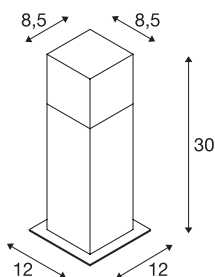

GRAFIT 30

borne extérieure, anthracite, E27, 11W max, IP44

Le lampadaire en profil d'aluminium GRAFIT 30 séduit par son effet unique. Les abat-jours sont en plastique satiné aspect verre fumé gris qui disparaît lorsque la lampe est allumée. Le luminaire est disponible en deux formes différentes. Adapté pour l'extérieur grâce à l'indice de protection IP44. GRAFIT 30 comporte également des appliques et peut donc être utilisée partout. Piquet disponible en option pour un montage au sol aisé.

INFORMATIONS TECHNIQUES

Réf. :	231215
Douille	E27
Nombre de douilles	1
Tension nominale primaire	220-240V ~50/60Hz mA/V
Longueur	8.5 cm
Largeur	8.5 cm
Hauteur	30 cm
Poids net	0.82 kg
Poids brut	1.021 kg
Code IP	IP 44
Classe de protection	I
Montage	En saillie
Détails de montage	Sol
Puissance en watts	11 W
Coloris	anthracite
Température ambiante minimale	-20 °C
Température ambiante maximale	45 °C
Page du BIG WHITE	521