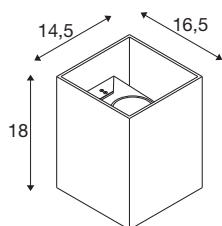

## RUSTY© UP/DOWN

applique extérieure, carré, up/down, rouille, LED, 14W, 3000/4000K, interrupteur CCT, IP65

Avec sa riche palette de tons rouille, RUSTY© UP/DOWN embellit vos façades. Pour un look unique, qui fera ressortir cette applique murale sur n'importe quel toile de fond, grâce à un contraste puissant. Cet effet est rendu possible par le traitement chimique spécial appliqué à la fonte rouillée employée et dont chaque intempérie ne fera que renouveler la beauté. Ces luminaires à rayonnement indirect sont par ailleurs dotés de LED SMD longue durée d'une grande efficacité énergétique. Afin d'instaurer l'ambiance souhaitée, vous avez la possibilité de choisir la couleur de lumière (3 000 K/4 000 K) avant l'installation au moyen de l'interrupteur CCT intégré. La RUSTY© UP/DOWN est facile à installer et, grâce à sa classe de protection IP65, elle convient parfaitement aux utilisations en extérieur.

## INFORMATIONS TECHNIQUES

Réf. :	1004650
Nombre de sorties lumineuses différentes	2
Tension nominale primaire	220-240V ~50/60Hz mA/V
Courant secondaire / tension secondaire	350mA
Largeur	14.5 cm
Hauteur	18 cm
Profondeur	16.5 cm
Poids net	4.481 kg
Poids brut	5.06 kg
Code IP	IP 65
Classe de protection	I
Classe de résistance aux chocs	IK02
Résistance aux chocs	0,2 Joule
Montage	En saillie
Détails de montage	Applique
Puissance en watts	14 W
Lumen	544 / 548 lm
Température de couleur	3000/4000 Kelvin
Angle de rayonnement	65 °
Coloris	rouille
IRC	80
Données LXXBXX	L70B50