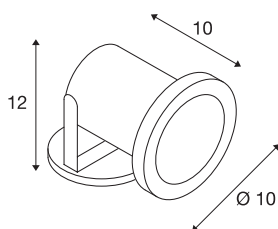

## NAUTILUS

projecteur extérieur, inox, GX5.3/QR-C51, 35W max, IP67, inox 304

Les projecteurs mobiles de la gamme NAUTILUS sont les produits Plug & Play phares de SLV. Depuis de nombreuses années, ils agrémentent aussi bien les espaces extérieurs que commerciaux. La raison en est évidente : leur qualité irréprochable en matière de résistance et de flexibilité. Que vous utilisiez un luminaire d'extérieur NAUTILUS pour éclairer un massif de fleurs, des arbres ou un point d'eau, il assurera une ambiance incomparable et de superbes effets lumineux à votre jardin durant les longues nuits d'hiver et les chaudes soirées estivales. La gamme NAUTILUS dispose d'un vaste choix de modèles de différents types, formes et couleurs, à fiche ou extrémité dénudée, avec plaque de montage ou piquet. Pour les exemplaires dotés d'une douille GU10, veuillez respecter les dimensions et la puissance en watts maximales pour la source à utiliser (non fournie). N'attendez pas pour découvrir les multiples avantages du grand classique de SLV !

## INFORMATIONS TECHNIQUES

Réf. :	229090
Douille	GX5,3
Source	QR-C51
Nombre de douilles	1
Lampes incluses	Non
Tension nominale primaire	12V ~50Hz mA/V
Plage d'inclinaison	180 °
Hauteur	12.5 cm
Diamètre	10 cm
Poids net	0.881 kg
Poids brut	0.958 kg
Code IP	IP 67
Classe de protection	III
Classe de résistance aux chocs	IK03
Montage	En saillie
Détails de montage	Plafond,Sol,Applique
Puissance en watts	35 W
Coloris	inox
Page du BIG WHITE	595