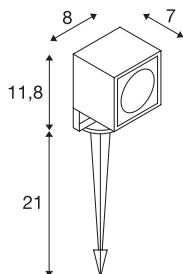

INFORMATIONS TECHNIQUES

Réf. :	231035
Tension nominale primaire	100-277V ~50/60Hz mA/V
Courant secondaire / tension secondaire	700mA
Longueur	8 cm
Longueur du piquet	21 cm
Largeur	7 cm
Hauteur	11.7 cm
Poids net	0.933 kg
Poids brut	1.142 kg
Code IP	IP 65
Classe de protection	I
Classe de résistance aux chocs	IK04
Résistance aux chocs	0,5 Joule
Montage	Mobile
Détails de montage	Sol, Sol avec accessoires
Puissance en watts	8.5 W
Lumen	660 lm
Température de couleur	3000 Kelvin
Angle de rayonnement	45 °
Coloris	anthracite
Données LXXBXX	L70B50
Durée de vie	30000 h