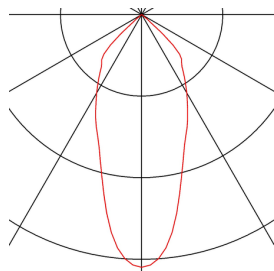

Source Lumineuse

Température ambiante minimale	-20 °C
Température ambiante maximale	40 °C
Page du BIG WHITE	597

916530