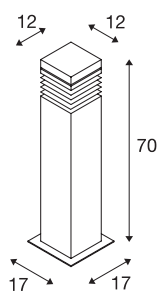

ARROCK GRANITE 70

borne extérieure, poivre et sel, E27, 15W max, IP44, granite, inox 304

Les lampadaires en granite naturel de la gamme ARROCK GRANITE sont disponibles en deux hauteurs. La sélection spéciale des matériaux fait de chaque luminaire un produit unique. Conçu pour l'extérieur grâce à l'indice de protection IP44. Accessoires disponibles en option : piquet et boîte de connexion pour un raccordement électrique sécurisé dans le pied rectangulaire. Raccordement électrique des deux versions disponibles sur tension secteur 230V.

INFORMATIONS TECHNIQUES

Réf. :	231411
Douille	E27
Nombre de douilles	1
Tension nominale primaire	220-240V ~50/60Hz mA/V
Longueur	12 cm
Largeur	12 cm
Hauteur	70 cm
Poids net	21.513 kg
Poids brut	23.416 kg
Code IP	IP 44
Classe de protection	I
Montage	En saillie
Détails de montage	Sol
Puissance en watts	15 W
Coloris	gris
Page du BIG WHITE	534

Source Préconisée

1005289	T38 E27 , ampoule LED, blanc, 8 W, 3000 K, IRC90, 240°
1005290	T38 E27 , ampoule LED, blanc, 8 W, 4000 K, IRC90, 240°

Accessoires

228730	Boîte de connexion , extérieur, 3 pôles, noir, IP68
229422	Piquet , extérieur, gris argent