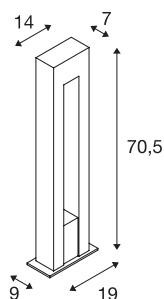

ARROCK ARC

borne extérieure, gris argent, GU10/QPAR51, 35W max, IP44, granite, inox 304

Lampadaire à lumière indirecte ARC de la gamme ARROCK en matière naturelle granite. Cela fait de chaque luminaire un produit unique. Adapté pour l'extérieur grâce à l'indice de protection IP44. Raccordement sur tension secteur 230V.

INFORMATIONS TECHNIQUES

Réf. :	231420
Douille	GU10
Source	QPAR51
Nombre de douilles	1
Lampes incluses	Non
Tension nominale primaire	220-240V ~50/60Hz mA/V
Longueur	14 cm
Largeur	7 cm
Hauteur	70.5 cm
Poids net	11.741 kg
Poids brut	12.507 kg
Code IP	IP 44
Classe de protection	I
Montage	En saillie
Détails de montage	Sol
Puissance en watts	35 W
Coloris	gris
Page du BIG WHITE	535