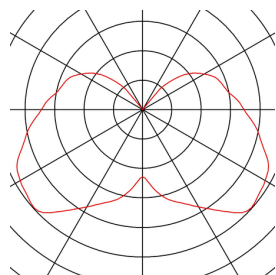

ARROCK ARC

borne extérieure, gris argent, GU10/QPAR51, 35W max, IP44, granite, inox 304

Lampadaire à lumière indirecte ARC de la gamme ARROCK en matière naturelle granite. Cela fait de chaque luminaire un produit unique. Adapté pour l'extérieur grâce à l'indice de protection IP44. Raccordement sur tension secteur 230V.

INFORMATIONS TECHNIQUES

Réf. :	231420
Douille	GU10
Source	QPAR51
Nombre de douilles	1
Lampes incluses	Non
Tension nominale primaire	220-240V ~50/60Hz mA/V
Longueur	14 cm
Largeur	7 cm
Hauteur	70.5 cm
Poids net	11.741 kg
Poids brut	12.507 kg
Code IP	IP 44
Classe de protection	I
Montage	En saillie
Détails de montage	Sol
Puissance en watts	35 W
Coloris	gris
Page du BIG WHITE	535