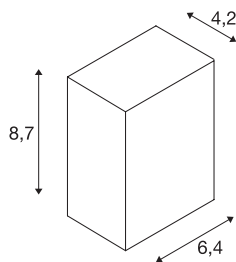

QUAD

applique extérieure, anthracite, LED, 4,6W, 3000K, IP44

L'applique QUAD 1 équipée d'une puissante PowerLED blanc chaud est disponible en plusieurs couleurs. Le raccordement électrique du luminaire en aluminium s'effectue sur la tension secteur 230V via l'alimentation intégrée. Luminaire adapté pour l'extérieur grâce à l'indice de protection IP44. Ce luminaire comprend des modules à LED intégrés.

INFORMATIONS TECHNIQUES

Réf. :	232465
Nombre de sorties lumineuses différentes	1
Tension nominale primaire	200-240V ~50/60Hz mA/V
Courant secondaire / tension secondaire	700mA
Largeur	6.4 cm
Hauteur	8.7 cm
Profondeur	4.2 cm
Poids net	0.315 kg
Poids brut	0.35 kg
Code IP	IP 44
Classe de protection	I
Montage	En saillie
Détails de montage	Applique
Puissance en watts	4.6 W
Lumen	80 lm
Température de couleur	3000 Kelvin
Angle de rayonnement	90 °
Coloris	anthracite
IRC	80
Données LXXBXX	L70B50
Durée de vie	30000 h
Page du BIG WHITE	633