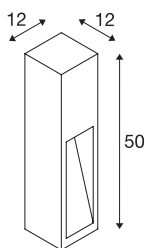

RUSTY® SLOT 50

borne extérieure, fonte rouillée, LED, 8,6W, 3000K, IP55

Les lampadaires à éclairage direct de la série RUSTY séduisent par leur aspect rouillé original. Il est obtenu par un traitement chimique spécial de l'acier FeCSi utilisé. Cela fait de chaque luminaire un objet unique et vraiment original dans votre installation. Conçu pour l'extérieur grâce à l'indice de protection IP55. Accessoires disponibles en option : piquet et boîte de connexion pour un raccordement électrique sécurisé dans le pied rond. Le luminaire à puissante LED COB se raccorde à la tension secteur 230V. Nous préconisons de rincer abondamment les luminaires après l'installation pour enlever le surplus de poudre de rouille. La rouille est un processus naturel, la texture et l'aspect évolue dans le temps selon l'exposition et les intempéries, c'est pourquoi chaque Rusty est unique.

INFORMATIONS TECHNIQUES

Réf. :	233447
Tension nominale primaire	220-240V ~50/60Hz mA/V
Largeur	12 cm
Hauteur	50 cm
Profondeur	12 cm
Poids net	12.456 kg
Poids brut	12.901 kg
Code IP	IP 55
Classe de protection	I
Montage	En saillie
Détails de montage	Sol
Puissance en watts	9 W
Lumen	30 lm
Température de couleur	3000 Kelvin
Coloris	rouille
IRC	80
Données LXXBXX	L70B50
Durée de vie	35000 h
Température ambiante minimale	-20 °C
Température ambiante maximale	45 °C
Page du BIG WHITE	524