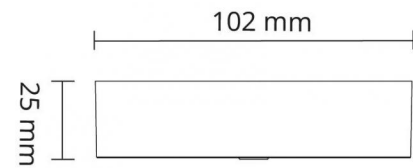

Noir Raccordement plafond pour Pendant

Codes-articles: **314331**
EAN: 7021983143310

**Protection**

Classe Isolation:
IP:

Classe II
IP20

Matériaux et finition

Embase:
Couleur:

Aluminium
Noir (RAL 9004)

Montage/Connexion

Module:
Embrayage:

Suspension
Bornier sans vis

Dimensions (mm)

Longueur (L): 102
Largeur (W): 102
Hauteur (H): 25
Diameter (D): 102
Poids (brutto/netto): 0.205 / 0.195

**Emballage**

Dimensions de l'emballage: 105 x 105 x 30