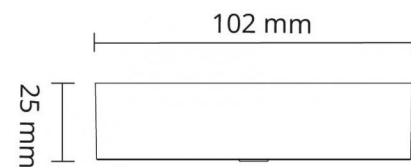

Blanc Raccordement plafond pour Pendent

Codes-articles: **314332**
EAN: 7021983143327

Protection

Classe Isolation:
IP:

Classe II
IP20

Matériaux et finition

Embase:
Couleur:

Aluminium
Blanc (RAL 9003)

Montage/Connexion

Module:
Embrayage:

Suspension
Bornier sans vis

Dimensions (mm)

Longueur (L): 102
Largeur (W): 102
Hauteur (H): 25
Diameter (D): 102
Poids (brutto/netto): 0.205 / 0.195

**Emballage**

Dimensions de l'emballage: 105 x 105 x 30