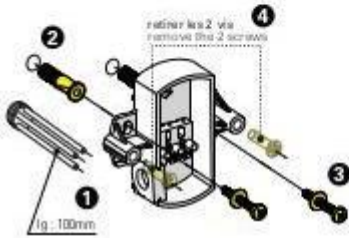

Belcour

Class 1
E27

1 Fixation de la platine au mur
Fix the wall-plate to the wall

2 Raccordement électrique
Connect electrical wires

3 Fixation du luminaire
Fix the luminaire bracket

4 Montage de la lampe
Install the light bulb